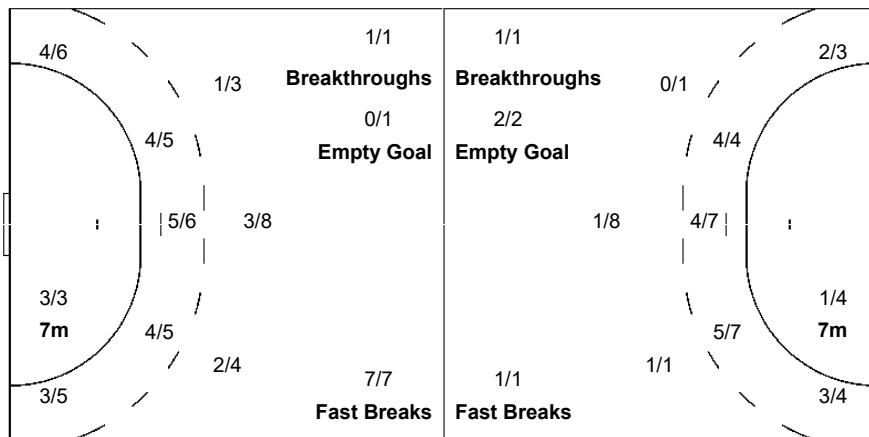

Match Team Statistics

チームの試合統計 / Statistiques du match par équipe

Match 30

NOR 37 - 25 JPN
(16 - 11) (21 - 14)

Referees: ELSAIED H / ELSAIED Y (EGY)

NOR - Norway

Shots Distribution

Players

Goals / Shots

4 KRISTIANSEN V	5 FRAFJORD MM	7 SKOGRAND S	9 MOERK N	10 BREDAL OFTEDAL S	12 SOLBERG S	13 BRATTSET DALE K
1/1	1/1 2/2	1/1	0/1 1/2	0/1		
1/1	1/1 0/1 2/2	3/5 1/2	0/1 2/2 2/2	2/2		

1-Missed

16 LUNDE K	20 JACOBSEN M	23 HERREM C	24 SOLBERG ISAKSEN S	25 BREISTOEL K	26 TOMAC M	34 JOHANSEN VI
	1/1		0/1 1/1	0/1 2/2		
	2/2 1/1	1/1 1/2	1/1	0/1	1/1 2/2	1/1

1-Blocked

1-Post

2-Blocked

Team

Goals / Shots

0/2	2/2
4/4	0/1 6/8
12/15	4/5 9/12

1-Missed 1-Post 3-Blocked

Offence