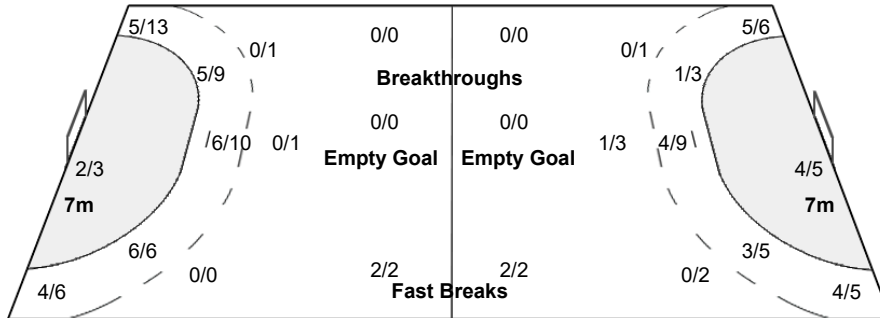

25th IHF Women's World Championship 2021

Spain

President's Cup Group II

Match Team Statistics

Match No: 86

WED 8 DEC 2021

17:30

Pavello Pla de L'Arc

PAR 30 - 24 CHN

(12 - 12) (18 - 12)

Referees: SA M / SA V (POR)

PAR - Paraguay

Shots Distribution

Players

Goals / Shots

1 ACOSTA M	2 ACUNA F	4 INSFRAN F	5 ROLON K	6 FIORE S	7 dos SANTOS K	8 FLEITAS J	9 FARIA M	10 GONZALEZ G	11 LEIVA D	12 OCAMPOS F	13 VILLALBA S	14 FERNANDEZ M	19 GIMENEZ N	21 MISKINICH A	26 MENDOZA J
0/0	1/2	2/2	0/1	0/1	1/1	0/0	0/1	3/3	0/0	0/0	0/0	1/1	0/0	0/0	0/1
0/0	3/4	2/3	0/1	1/1	0/0	0/0	0/0	1/1	0/0	0/0	0/0	2/2	0/1	0/0	4/4
0/0	1/1	1/1	0/0	1/1	0/0	0/0	0/0	0/0	0/0	0/0	0/0	1/1	0/0	1/2	1/2
1-Missed	1-Missed	1-Missed 1-Post	2-Missed	1-Post	1-Post	1-Post	1-Post	1-Post	1-Post	2-Missed	2-Missed	1-Post	1-Post	6-Missed	4-Post

Team Goals / Shots

3/4	1/1
11/12	0/4
3/3	4/6
5/6	5/6

6-Missed 4-Post

Offence

Defence

Goalkeepers Saves / Shots

1/2	2/2	2/5
2/7	1/3	0/6
0/4	0/1	1/3

1 ACOSTA M

1/1	2/2	2/3
1/4	1/1	0/6
0/1	0/1	

12 OCAMPOS F

0/1	0/2
1/3	0/2
0/3	1/3