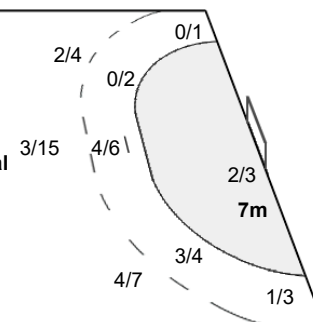

3 PLOMINSKA O	8 KOBYLINSKA M	9 BALSAM M	10 GEGA M	13 MATUSZCZYK S	16 PLACZEK A	17 GORNA A
3/3 1/1 1/2	1/1 1/2 1/2	0/1 1/1	0/1	1/1 1/1		1/1 1/1
21 ZIMA B	22 ROSIAK A	39 NOSEK N	44 NIEWIADOMSKA J	66 SZARAWAGA J	89 ACHRUK K	94 ROSZAK R
		2/2 1/2 1/1	1/1 1/1 1/1	1/1 0/1	1/1 1/1	1/1 1/2 2/2 4/4
96 NOCUN D	99 MALICZKIEWICZ M					
0/1 1/1 1/1						

1-Missed

2-Missed

Team

Goals / Shots

6/6	4/5	4/5
1/2	1/3	1/1
6/8	3/5	7/8

3-Missed

Offence

Defence