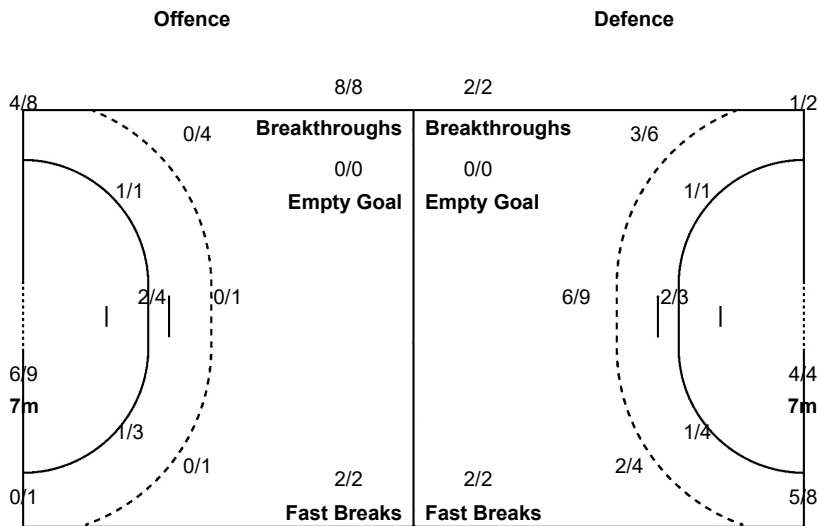

24th Women's World Championship 2019 Japan

Preliminary Round - Group C

Match Team Statistics

Match No: 17

SUN 1 DEC 2019

18:00

Yatsushiro General Gymnasium

SEN 24 - 29 ROU

(12 - 15) (12 - 14)

Referees: KOO B (KOR) / LEE S (KOR)

SEN - Senegal

Shots Distribution

Players

Goals / Shots

4 SECK K	5 SANKHARE A	7 CAMARA D	12 LO C	14 KEITA F	15 NDIAYE H	17 KANTE N
<table border="1"><tr><td></td><td></td><td></td></tr><tr><td></td><td></td><td></td></tr><tr><td>1/1</td><td></td><td></td></tr></table>	<table border="1"><tr><td></td><td></td><td></td></tr><tr><td>1/1</td><td></td><td>1/1</td></tr><tr><td>1/2</td><td></td><td></td></tr></table> 1-Missed	<table border="1"><tr><td></td><td></td><td></td></tr><tr><td></td><td>1/1</td><td>1/2</td></tr><tr><td>3/3</td><td></td><td>1/1</td></tr></table> 2-Missed	<table border="1"><tr><td></td><td></td><td></td></tr><tr><td></td><td></td><td></td></tr><tr><td></td><td></td><td></td></tr></table>	<table border="1"><tr><td></td><td></td><td>0/1</td></tr><tr><td></td><td></td><td></td></tr><tr><td>1/1</td><td></td><td>0/1</td></tr></table> 2-Missed 1-Blocked	<table border="1"><tr><td></td><td></td><td></td></tr><tr><td>1/1</td><td></td><td>1/1</td></tr><tr><td>1/1</td><td></td><td>0/1</td></tr></table> 1-Missed 1-Post	<table border="1"><tr><td></td><td></td><td></td></tr><tr><td></td><td></td><td></td></tr><tr><td></td><td></td><td></td></tr></table>
19 PAYE A	21 SAKO H	22 BA M	23 SENE N	24 SYLLA P	27 SY D	44 DAPINA R
<table border="1"><tr><td></td><td></td><td></td></tr><tr><td></td><td></td><td></td></tr><tr><td></td><td></td><td>1/1</td></tr></table> 1-Post	<table border="1"><tr><td></td><td></td><td></td></tr><tr><td></td><td></td><td></td></tr><tr><td></td><td></td><td></td></tr></table>	<table border="1"><tr><td></td><td></td><td></td></tr><tr><td></td><td></td><td></td></tr><tr><td></td><td></td><td></td></tr></table>	<table border="1"><tr><td></td><td></td><td></td></tr><tr><td></td><td></td><td></td></tr><tr><td></td><td></td><td></td></tr></table>	<table border="1"><tr><td></td><td></td><td></td></tr><tr><td></td><td></td><td></td></tr><tr><td></td><td></td><td></td></tr></table>	<table border="1"><tr><td></td><td></td><td></td></tr><tr><td></td><td></td><td></td></tr><tr><td></td><td></td><td></td></tr></table>	<table border="1"><tr><td></td><td></td><td></td></tr><tr><td></td><td></td><td></td></tr><tr><td>1/1</td><td></td><td></td></tr></table> 4/7
45 KAMDOP L	67 DIOP A					
<table border="1"><tr><td></td><td></td><td></td></tr><tr><td></td><td></td><td></td></tr><tr><td></td><td></td><td></td></tr></table>	<table border="1"><tr><td></td><td></td><td></td></tr><tr><td></td><td></td><td></td></tr><tr><td></td><td></td><td></td></tr></table>					<table border="1"><tr><td></td><td></td><td></td></tr><tr><td></td><td></td><td></td></tr><tr><td></td><td></td><td>1/1</td></tr></table> 1-Post

Team		
Goals / Shots		
2/2		1/2
6/9	1/1	2/4
5/6	2/2	5/6

6-Missed 3-Post 1-Blocked

Goalkeepers		
Saves / Shots		
0/6	0/2	1/10
3/7		5/7
2/3	0/2	1/4

12 LO C		
0/1		0/4
2/3		
0/1		

21 SAKO H		
0/5	0/2	1/5
1/4		5/7
2/2	0/2	1/4