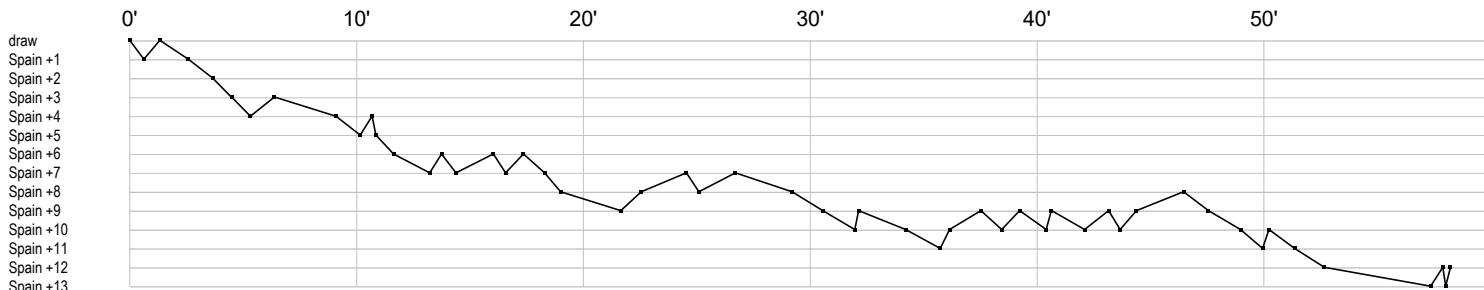

### Spain 32 - 20 Korea

(17 - 9) (15 - 11)

27.6.2026. 14:00

Attendance: 550

Zhongdu Campus

Gymnasium

Referees: Maali Alenezi (KUW) / Dalal Alnaseem (KUW)