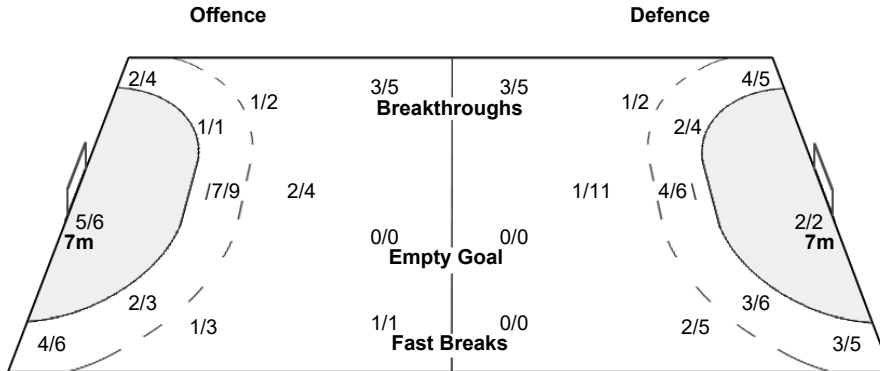

Match Team Statistics
Statistiques du match par équipe

Match 33

DEN 29 - 25 NED
(11 - 10) (18 - 15)

Referees: KURTAGIC M / WETTERWIK M (SWE)

DEN - Denmark

Shots Distribution

Players

Goals / Shots

1 TOFT S	5 AABERG IVERSEN S	6 ELVER H	8 HANSEN AM	10 HEINDAHL K	11 HAUGSTED L	16 REINHARDT A
			1/1			
				2/2		
					0/1	
	2/2	1/2				
		1/1	2/2			

1-Post

18 TRANBORG M	23 JOERGENSEN K	25 OESTERGAARD T	27 VINTER BURGAARD L	32 HOEJLUND M	33 FRIIS E	34 IVERSEN R
		0/1	1/1			
		0/1		0/1		
	2/2	1/1	2/2	0/1	2/3	
			0/1	1/1	1/1	
			2/2	1/1	1/1	1/1

1-Missed

Team
Goals / Shots

2/3		5/8
1/3		2/4
12/12	1/3	6/9

1-Missed 1-Post

Goalkeepers
Saves / Shots

2/5	3/3	0/2
3/4	2/2	1/6
2/6	4/6	0/8

1 TOFT S

	0/1	

16 REINHARDT A

2/5	3/3	0/2
3/4	2/2	1/6
2/6	4/5	0/8