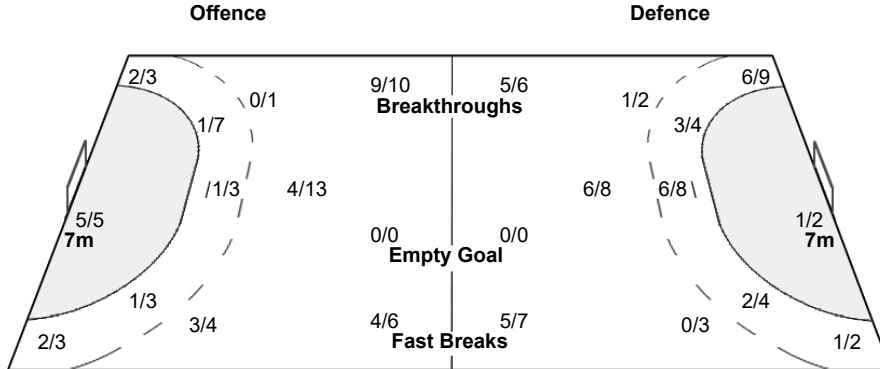

Match Team Statistics
Statistiques du match par équipe

Match 32

HUN 32 - 36 SWE
(15 - 16) (14 - 13) (3 - 7)

Referees: KONJICANIN A / KONJICANIN D (BIH)

HUN - Hungary

Shots Distribution

Players

Goals / Shots

4 FUEZI TOVIZI PA	6 SZOLLOSI-SCHATZL N	11 ALBEK A	15 DEBRECZENI-KLIVIN.	16 BOEDE BIRO B	19 MARTON G	28 PAPP N
1/1	0/1 1/2 1/2 1/1		0/1			
1-Missed						

32 PASZTOR N	38 VAMOS P	42 KLUJBER K	59 KUCZORA C	61 JANURIK K	66 GYORI-LUKACS V	77 SIMON P
	0/1 3/5 1/1 2/2	2/2 0/1 2/2 1/3 1/3 1/2 4/4	2/2 1/2 1/1		2/2 1/1 1/1 1/1 0/1	1/1 0/1 0/2 0/1 1/1 1/1
	1-Blocked	1-Post	1-Missed			

Team
Goals / Shots

5/6	0/3	2/2
3/7	0/2	4/6
6/13	4/5	8/10

2-Missed 1-Post 1-Blocked

Goalkeepers
Saves / Shots

0/3	1/4	0/6
3/4	2/2	1/2
1/6	4/7	0/14

16 BOEDE BIRO B

0/3	1/4	0/6
3/4	2/2	1/2
1/6	4/7	0/14

61 JANURIK K