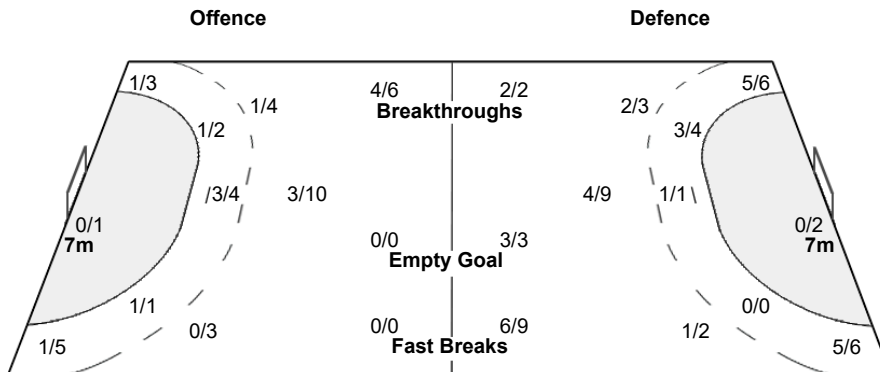

Match Team Statistics
Statistiques du match par équipe

Match 31

NOR 32 - 15 BRA
(16 - 8) (16 - 7)

Referees: KUTTLER T / MERZ M (GER)

BRA - Brazil

Shots Distribution

Players

Goals / Shots

1 MORESCHI G	2 de PAULA B	7 ARAUJO FROSSARD T	10 QUINTINO J	14 BOLZAN AC	21 CARDOSO A	22 VIEIRA S
	0/1		1/1 0/1			
	0/1 1/2	0/1	1/1	1/1 0/1	1/2	
	2-Missed 1-Post	1-Blocked		1-Missed 1-Post	1-Missed	
23 GUARIEIRO G	30 BITOLO G	36 AROUNIAN M	42 LOPES J	49 MATIELI P	77 ROSA K	87 de ARRUDA R
0/1 1/1		1/1				
1/1				0/1	1/1	
1-Missed	3-Blocked				2-Post	

Team
Goals / Shots

1/1	0/1	0/1
1/2	0/1	4/5
4/6	3/5	2/4
5-Missed	4-Post	4-Blocked

Goalkeepers
Saves / Shots

0/2	0/2	0/3
2/4	1/1	1/3
3/12	1/9	0/4

1 MORESCHI G

0/1		0/1
2/2	1/1	1/3
3/12	0/5	0/3

87 de ARRUDA R

0/1	0/1	0/2
0/2		
	1/2	0/1

Legend:

(C) Captain	% Efficiency	2Min 2-Minute Suspensions	6m 6-metre Shots	7m 7-metre Shots
9m 9-metre Shots	AS Assists	BC Blue Cards	BS Blocked Shots	BT Breakthroughs
D Direct Red Card	EG Empty Goal	FB Fast Breaks	G/S Goals/Shots	N/A Not Applicable
No. Uniform Number	RC Red Cards	S/S Saves/Shots	ST Steals	TF Technical Faults
TO Turnovers	TP Time Played	Wing Wing Shots	X Red Card After Third 2-Minute Suspension	
YC Yellow Cards