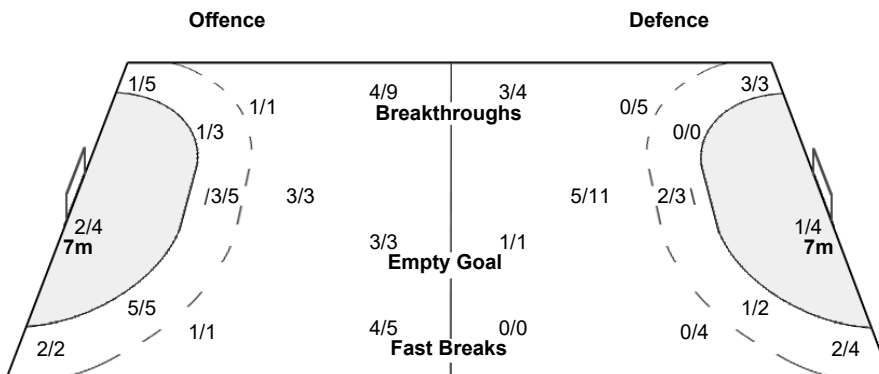

Match Team Statistics

Statistiques du match par équipe

Match 29

NOR 30 - 18 GER
(14 - 8) (16 - 10)

Referees: KONJICANIN A / KONJICANIN D (BIH)

NOR - Norway

Shots Distribution

Players

Goals / Shots

4 KRISTIANSSEN V	6 AARDAHL M	7 SKOGRAND S	9 MOERK N	10 OFTEDAL SB	12 SOLBERG-OESTHASSEL	13 BRATTSET DALE K
1/1	1/1	1/3	1/1	0/1		0/1
1/1		1/1	1/1	1/1		0/1
		0/2		1/2		1/1
		1-Post	1-Post			
14 BREISTOEL K	15 INGSTAD V	16 LUNDE K	20 JACOBSEN M	23 HERREM C	24 SOLBERG-ISAIXEN S	25 REISTAD H
1/1	1/1			1/1		2/3
1/1	1/2			0/1	1/1	1/1
						2/2
						0/1
						1/1
						2/2

Team
Goals / Shots

0/1	2/3	2/5
5/9	2/2	6/7
6/8	2/4	5/5

2-Post

Goalkeepers
Saves / Shots

3/4	0/2	3/5
3/5	1/2	1/2
2/5	0/1	0/5

12 SOLBERG-OESTHASSEL

1/2	3/5
0/2	1/1
1/2	0/3

16 LUNDE K

2/2	0/2
3/3	0/1
1/3	0/2