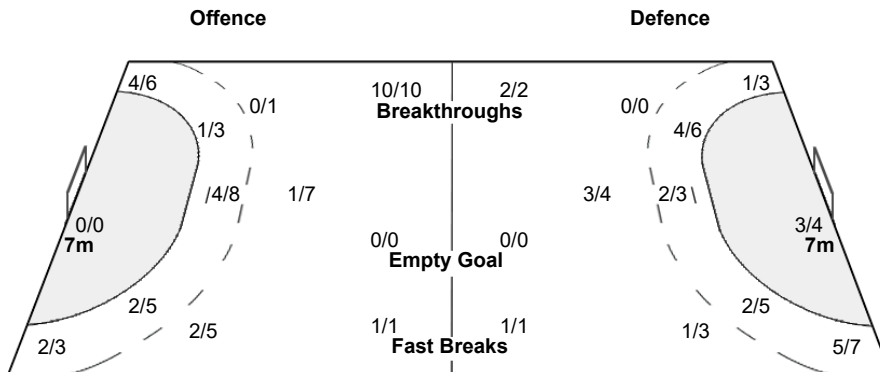

Match Team Statistics

Statistiques du match par équipe

Match 21

ESP 24 - 27 HUN
(12 - 14) (12 - 13)

Referees: KUTTLER T / MERZ M (GER)

HUN - Hungary

Players
Goals / Shots

Shots Distribution

4 FUEZI TOVIZI PA 1/1 1/2 1/1	6 SZOLLOSI-SCHATZL N 1/2 1/1 1-Post	11 ALBEK A	15 DEBRECZENI-KLIVIN. 0/1 0/1 1/1 1-Missed 1-Post	16 BOEDE BIRO B	19 MARTON G	28 PAPP N 0/1 0/1
32 PASZTOR N	38 VAMOS P 1/1 1/2 3/3 1-Missed	42 KLUJBER K 1/1 0/1 0/2 3/3 2/3 1-Missed 1-Blocked	59 KUCZORA C 1/1 1/1 1/1 0/1 1-Missed 1-Blocked	61 JANURIK K	66 GYORI-LUKACS V 1/1 0/1 1/1 2/2 1/1 1-Post	77 SIMON P 1/1 1/1

Team Goals / Shots

3/3	0/1	
3/7	2/4	
11/13	2/4	6/8

4-Missed 3-Post 2-Blocked

Goalkeepers Saves / Shots

0/1	1/1	1/5
1/3	5/6	1/1
1/8	0/3	1/7

16 BOEDE BIRO B

0/1	1/1	1/5
1/3	5/6	1/1
1/7	0/3	1/7

61 JANURIK K

0/1		

Legend:

(C) Captain	% Efficiency	2Min 2-Minute Suspensions	6m 6-metre Shots	7m 7-metre Shots
9m 9-metre Shots	AS Assists	BC Blue Cards	BS Blocked Shots	BT Breakthroughs
D Direct Red Card	EG Empty Goal	FB Fast Breaks	G/S Goals/Shots	N/A Not Applicable
No. Uniform Number	RC Red Cards	S/S Saves/Shots	ST Steals	TF Technical Faults
TO Turnovers	TP Time Played	Wing Wing Shots	X Red Card After Third 2-Minute Suspension	
YC Yellow Cards