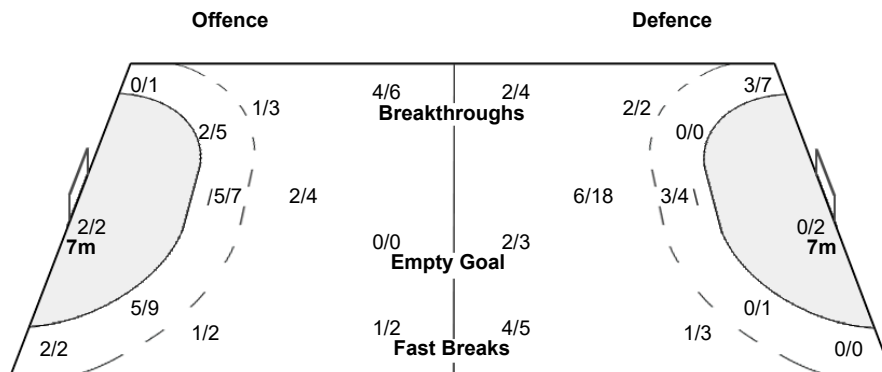

Match Team Statistics

Statistiques du match par équipe

Match 18

SWE 23 - 25 DEN
(14 - 14) (9 - 11)

Referees: KONJICANIN A / KONJICANIN D (BIH)

DEN - Denmark

Players
Goals / Shots

1 TOFT S	5 AABERG IVERSEN S	6 ELVER H	8 HANSEN AM	10 HEINDAHL K	11 HAUGSTED L	16 REINHARDT A
	1/1		1/1			
	1/2		0/1		1/1	
	2/2	0/1 1/1	3/3 0/1			
				1-Missed	1-Post	

18 TRANBORG M	23 JOERGENSEN K	25 OESTERGAARD T	27 VINTER BURGAARD L	32 HOEJLUND M	33 FRIIS E	34 IVERSEN R
	1/1	0/1	1/1	0/1 1/1	1/1	
		0/2		0/1	1/1 1/1	1/1 2/2
	1/1		2/3	0/1 1/1	1/2	1/1
	1-Post	1-Blocked	1-Blocked 1-Missed 1-Post			

Team Goals / Shots

0/1	2/2	4/5
3/6	1/2	3/4
4/7	5/5	3/5
2-Missed	3-Post	2-Blocked

Goalkeepers Saves / Shots

0/4	0/1	2/7
2/3	2/2	1/4
0/3	2/4	0/4

1 TOFT S

0/3	0/1	1/6
2/3	1/1	1/4
0/2	2/3	0/3

16 REINHARDT A

0/1		1/1
	1/1	

Legend:

(C) Captain	% Efficiency	2Min 2-Minute Suspensions	6m 6-metre Shots	7m 7-metre Shots
9m 9-metre Shots	AS Assists	BC Blue Cards	BS Blocked Shots	BT Breakthroughs
D Direct Red Card	EG Empty Goal	FB Fast Breaks	G/S Goals/Shots	N/A Not Applicable
No. Uniform Number	RC Red Cards	S/S Saves/Shots	ST Steals	TF Technical Faults
TO Turnovers	TP Time Played	Wing Wing Shots	X Red Card After Third 2-Minute Suspension	
YC Yellow Cards